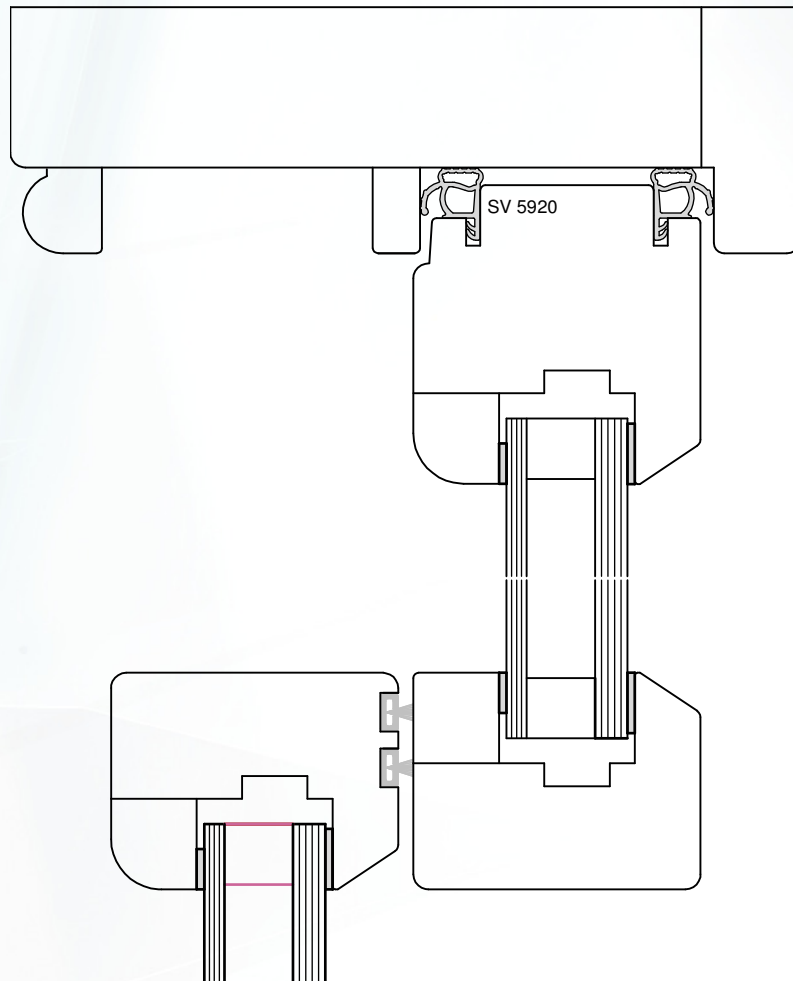

# Dichtung für Schiebefenster

## SV 5920

Schiebefensterdichtung  
für 6,5 mm Falzhöhe und  
2,8 x 5,5 mm Nut